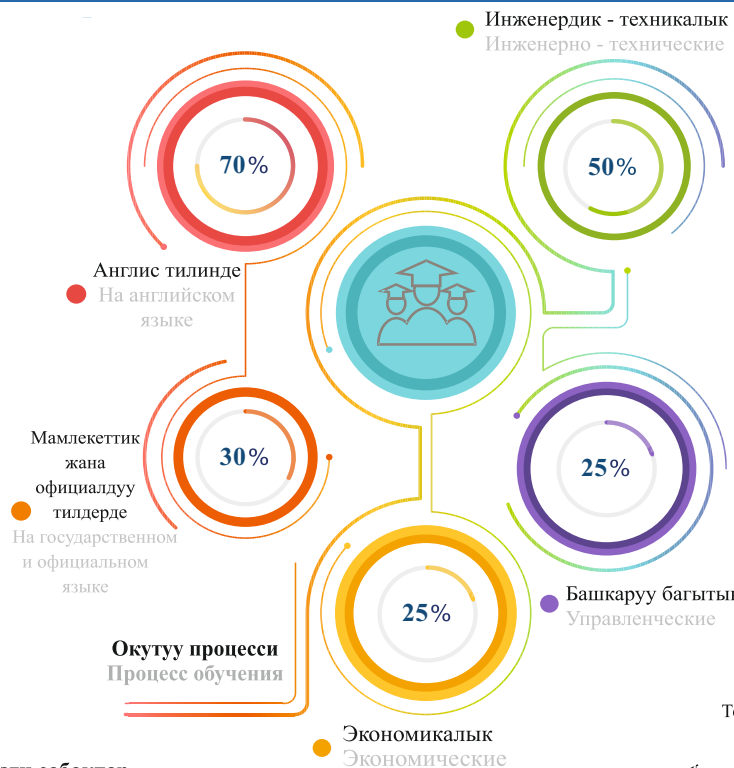

Кафедра была открыта с целью подготовки высококвалифицированных инженер-менеджеров для работы в отделах управления качеством на предприятиях любого профиля.

Инженер-менеджер – өндүрүш системаларын, товарды жеткирүү чынжырын жана кызмат көрсөтүү системаларын максималдуу эффективдүүлүккө жеткирүү үчүн аларды пландап түзөт, анализдейт, оптимизациялайт жана башкарат. **Инженер-менеджер** жогорудагы максаттарга жетиш үчүн математика, физика, инженердик, башкаруу илимдерине таянат. **Инженер-менеджер** абдан кеңири диапазондогу мекемелерде иштей алат: өндүрүш жана энергетика, мейманкана жана ресторандар, туризм, рекламдык агентстволор, транспорттук компаниялар, билим берүү жана медициналык мекемелер, бардык дүң жана чекене сатуу компаниялары ж.б.

Инженер-менеджер – проектирует, анализирует, оптимизирует и управляет сложными человеческими интегрированными системами, такими как производственные системы, цепочки поставок сетей и систем обслуживания для достижения максимальной эффективности. **Инженер-менеджер** опирается на знания математической, инженерной и управленческой наук, работает и применяет свои навыки в широком диапазоне организаций, таких как обрабатывающая промышленность, сферы услуг и государственных учреждений.